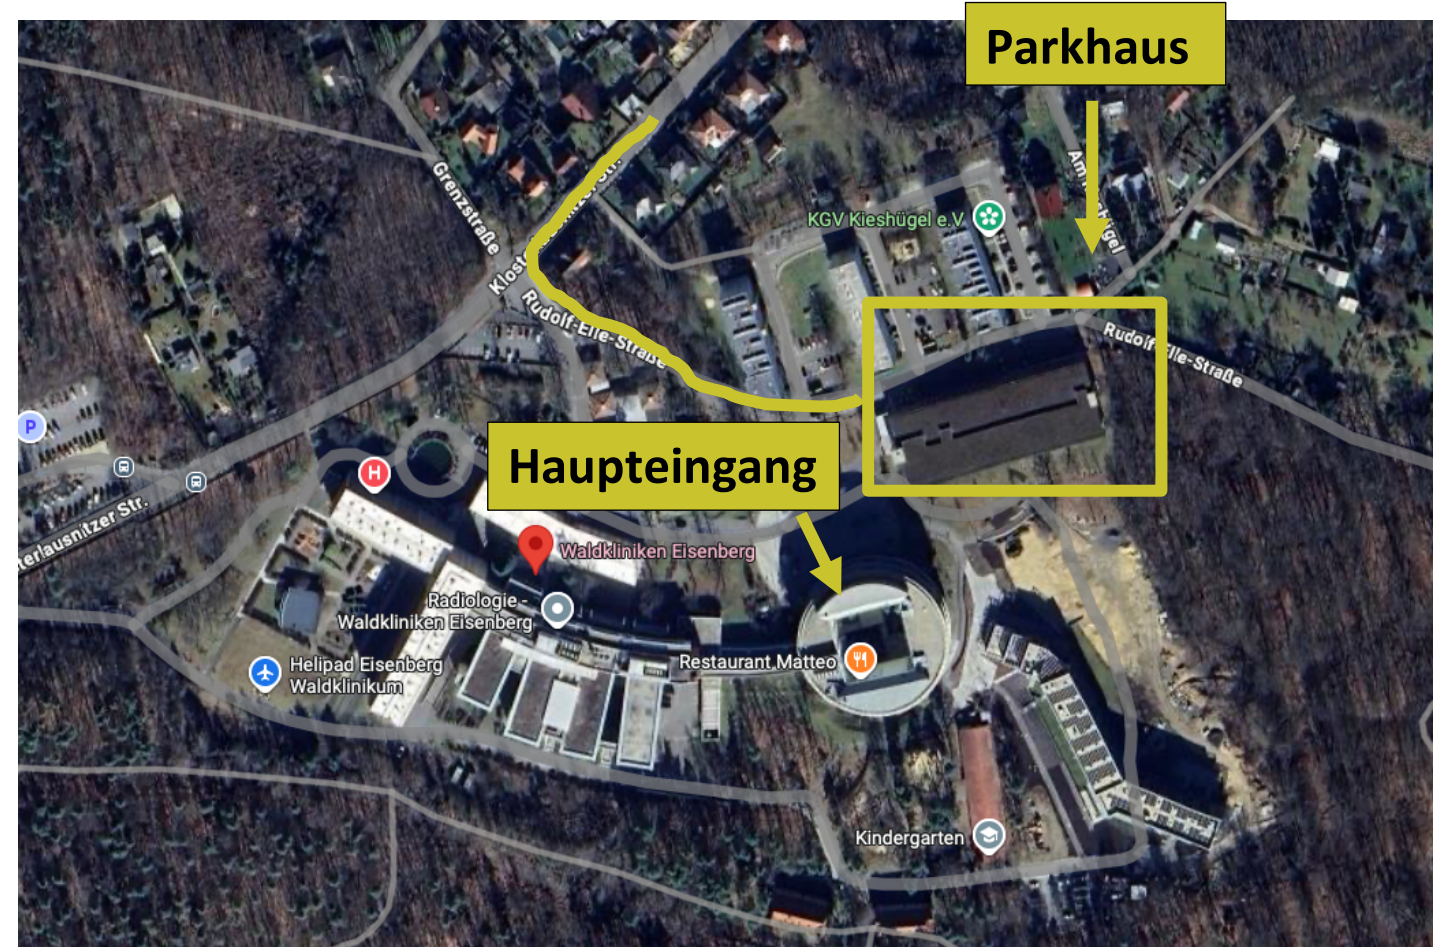

Ab 19:00 Abendveranstaltung (Nine0Five, Jena)

26. Juni: Universitätsklinikum Jena

9:00 – 10:30 Wissenschaftliche Vorträge

10:30 – 11:00 Pause

11:00 – 13:00 Mitgliederversammlung

Locations

25. Juni 2026

Waldkliniken Eisenberg,
Klosterlausnitzer Str. 81
07607 Eisenberg

Abendveranstaltung

Nine0Five
Löbdergraben 7
07743 Jena

26. Juni 2026

Hörsaal der Klinik für Psychiatrie und Psychotherapie
Philosophenweg 3
07743 Jena

Wir empfehlen ein Hotel in Jena zu nehmen.

Wer mit den öffentlichen Verkehrsmitteln anreist und eine Mitfahrgelegenheit von Jena nach Eisenberg benötigt, kann sich gerne melden.